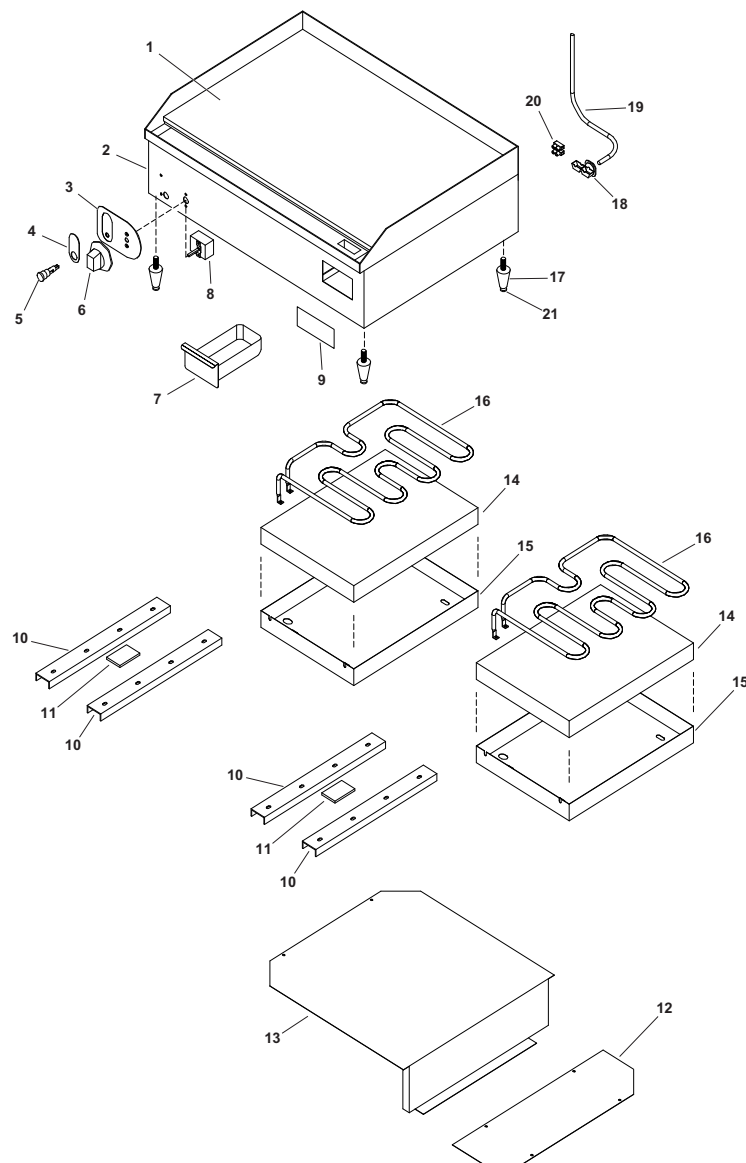

Gril de Comptoir Électrique Cayenne®

Numéro d'article : 40716

Légende	Référence	Description	Légende	Référence	Description
1	Sans objet	Plaque de grill	12	Sans objet	Couvercle arrière
2	Sans objet	Corps	13	Sans objet	Couvercle arrière en L
3	XAA0009	Face du panneau de commande	14	Sans objet	Tampon isolant
4	Sans objet	Face de voyant	15	Sans objet	Couvercle de l'élément
5	XAA0002	Voyant, 220 V, rouge	16	XFTA0005	Élément chauffant, 220V ~ 1500 W
6	XTSA0015	Bouton du thermostat	17	XFTA0010	Pied (inclut Réf. 21)
7	XFTA0011	Lèche-frite	18	XCOA1013	Retenue du cordon d'alimentation
8	XTSA0007	Thermostat	19	XAA0006	Cordon d'alimentation, 220 V, fiche NEMA 6-15P
9	Sans objet	Autocollant du logo Vollrath	20	XTSA0005	Bloc de connecteur
10	Sans objet	Pince d'élément chauffant	21	Sans objet	Pied de calage
11	Sans objet	Support de sonde de thermostat			

Plancha Eléctrica de Sobremesa Cayenne®

Número de Artículo : 40716

Leyenda	Número de pieza	Descripción	Leyenda	Número de pieza	Descripción
1	N/A	Placa, parrilla	12	N/A	Tapa posterior
2	N/A	Cuerpo	13	N/A	Tapa posterior, forma de L
3	XAA0009	Placa externa, panel de control	14	N/A	Almohadilla aislante
4	N/A	Placa externa, luz	15	N/A	Tapa del elemento
5	XAA0002	Luz piloto, 220 V, rojo	16	XFTA0005	Elemento calefactor, 220 V ~ 1500 watio
6	XTSA0015	Perilla del control de termostato	17	XFTA0010	Pata (incluye Ref. 21)
7	XFTA0011	Canaleta de goteo	18	XCOA1013	Protección contra tirones del cable eléctrico
8	XTSA0007	Termostato	19	XAA0006	Cable eléctrico, 220 V, enchufe NEMA 6-15P
9	N/A	Calcomanía del logotipo de Vollrath	20	XTSA0005	Bloque conector
10	N/A	Abrazadera del elemento	21	N/A	Base
11	N/A	Soporte, sonda de termostato			