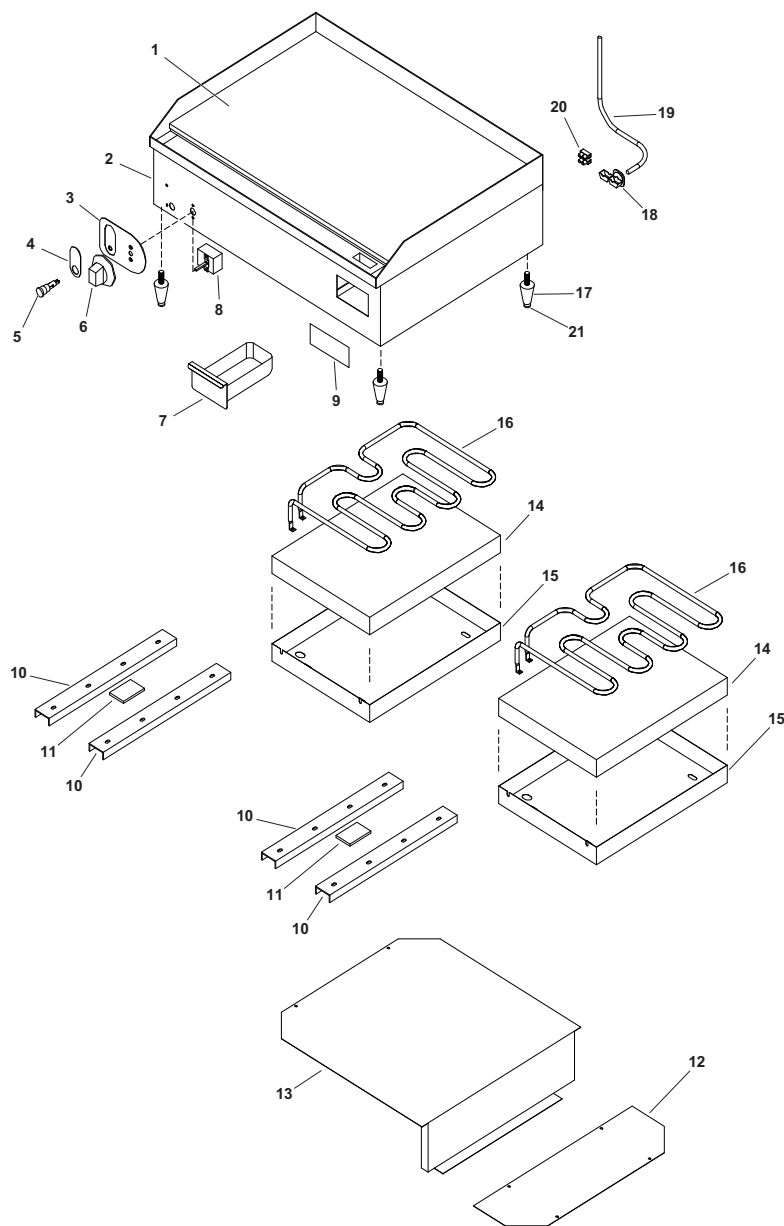

Cayenne® Electric Griddle

Item Number(s): 40716

Callout	Part No.	Description	Callout	Part No.	Description
1.	N/A	Grill Plate	12.	N/A	Rear Cover
2.	N/A	Body	13.	N/A	Rear L-Shape Cover
3.	XAA0009	Control Panel Facia	14.	N/A	Insulation Pad
4.	N/A	Light Facia	15.	N/A	Element Cover
5.	XAA0002	Pilot Light, 220V, Red	16.	XFTA0005	Heating Element 220V ~ 1500 Watts
6.	XTSA0015	Thermostat Control Knob	17.	XFTA0010	Leg (includes Ref. 21)
7.	XFTA0011	Drip Tray	18.	XCOA1013	Power Cord Restraint
8.	XTSA0007	Thermostat	19.	XAA0006	Power Cord, 220V, NEMA 6-15P Plug
9.	N/A	Vollrath Logo Decal	20.	XTSA0005	Connector Block
10.	N/A	Element Clamp	21.	NA	Foot
11.	N/A	Thermostat Probe Bracket			

Gril de Comptoir Électrique Cayenne®

Numéro d'article : 40716

Légende	Référence	Description	Légende	Référence	Description
1	Sans objet	Plaque de grill	12	Sans objet	Couvercle arrière
2	Sans objet	Corps	13	Sans objet	Couvercle arrière en L
3	XAA0009	Face du panneau de commande	14	Sans objet	Tampon isolant
4	Sans objet	Face de voyant	15	Sans objet	Couvercle de l'élément
5	XAA0002	Voyant, 220 V, rouge	16	XFTA0005	Élément chauffant, 220V ~ 1500 W
6	XTSA0015	Bouton du thermostat	17	XFTA0010	Pied (inclut Réf. 21)
7	XFTA0011	Lèche-frite	18	XCOA1013	Retenue du cordon d'alimentation
8	XTSA0007	Thermostat	19	XAA0006	Cordon d'alimentation, 220 V, fiche NEMA 6-15P
9	Sans objet	Autocollant du logo Vollrath	20	XTSA0005	Bloc de connecteur
10	Sans objet	Pince d'élément chauffant	21	Sans objet	Pied de calage
11	Sans objet	Support de sonde de thermostat			