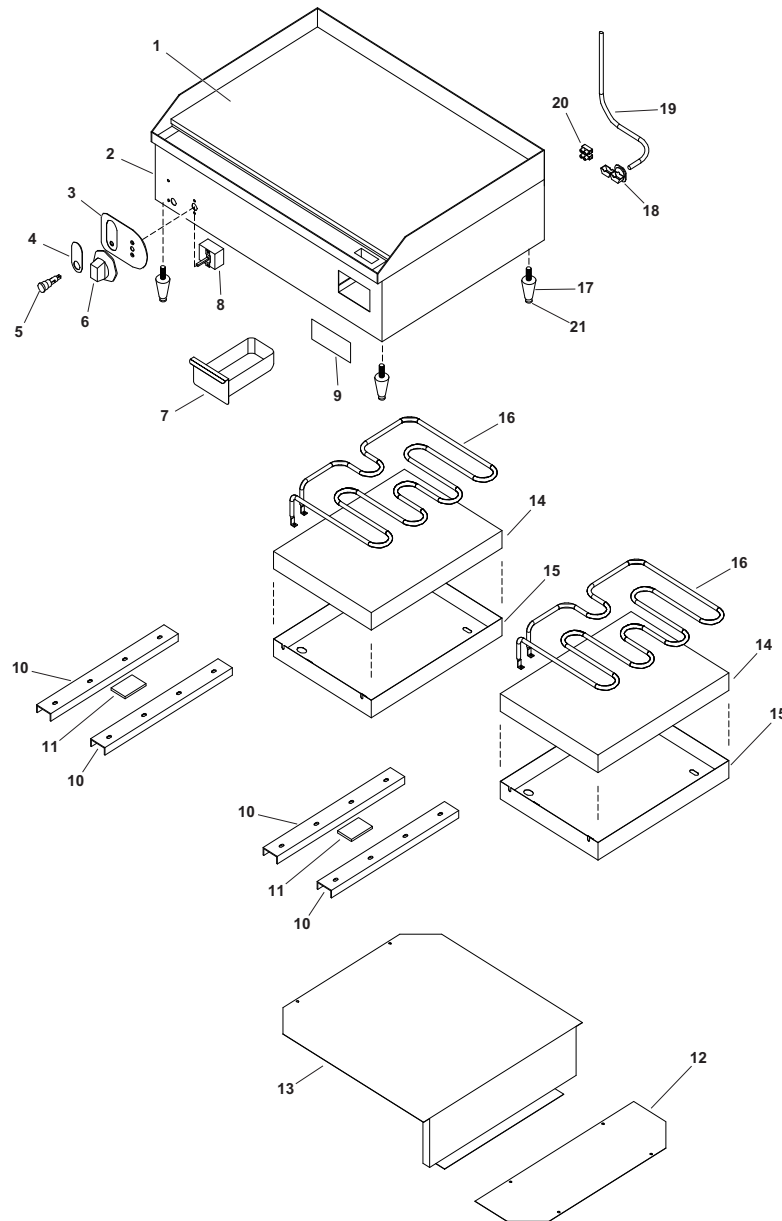

Cayenne® Electric Griddle

Item Number(s): 40716

Callout	Part No.	Description	Callout	Part No.	Description
1.	N/A	Grill Plate	12.	N/A	Rear Cover
2.	N/A	Body	13.	N/A	Rear L-Shape Cover
3.	XAA0009	Control Panel Facia	14.	N/A	Insulation Pad
4.	N/A	Light Facia	15.	N/A	Element Cover
5.	XAA0002	Pilot Light, 220V, Red	16.	XFTA0005	Heating Element 220V ~ 1500 Watts
6.	XTSA0015	Thermostat Control Knob	17.	XFTA0010	Leg (includes Ref. 21)
7.	XFTA0011	Drip Tray	18.	XCOA1013	Power Cord Restraint
8.	XTSA0007	Thermostat	19.	XAA0006	Power Cord, 220V, NEMA 6-15P Plug
9.	N/A	Vollrath Logo Decal	20.	XTSA0005	Connector Block
10.	N/A	Element Clamp	21.	NA	Foot
11.	N/A	Thermostat Probe Bracket			

Gril de Comptoir Électrique Cayenne®

Numéro d'article : 40716

Légende	Référence	Description	Légende	Référence	Description
1	Sans objet	Plaque de grill	12	Sans objet	Couvercle arrière
2	Sans objet	Corps	13	Sans objet	Couvercle arrière en L
3	XAA0009	Face du panneau de commande	14	Sans objet	Tampon isolant
4	Sans objet	Face de voyant	15	Sans objet	Couvercle de l'élément
5	XAA0002	Voyant, 220 V, rouge	16	XFTA0005	Élément chauffant, 220V ~ 1500 W
6	XTSA0015	Bouton du thermostat	17	XFTA0010	Pied (inclut Réf. 21)
7	XFTA0011	Lèche-frite	18	XCOA1013	Retenue du cordon d'alimentation
8	XTSA0007	Thermostat	19	XAA0006	Cordon d'alimentation, 220 V, fiche NEMA 6-15P
9	Sans objet	Autocollant du logo Vollrath	20	XTSA0005	Bloc de connecteur
10	Sans objet	Pince d'élément chauffant	21	Sans objet	Pied de calage
11	Sans objet	Support de sonde de thermostat			